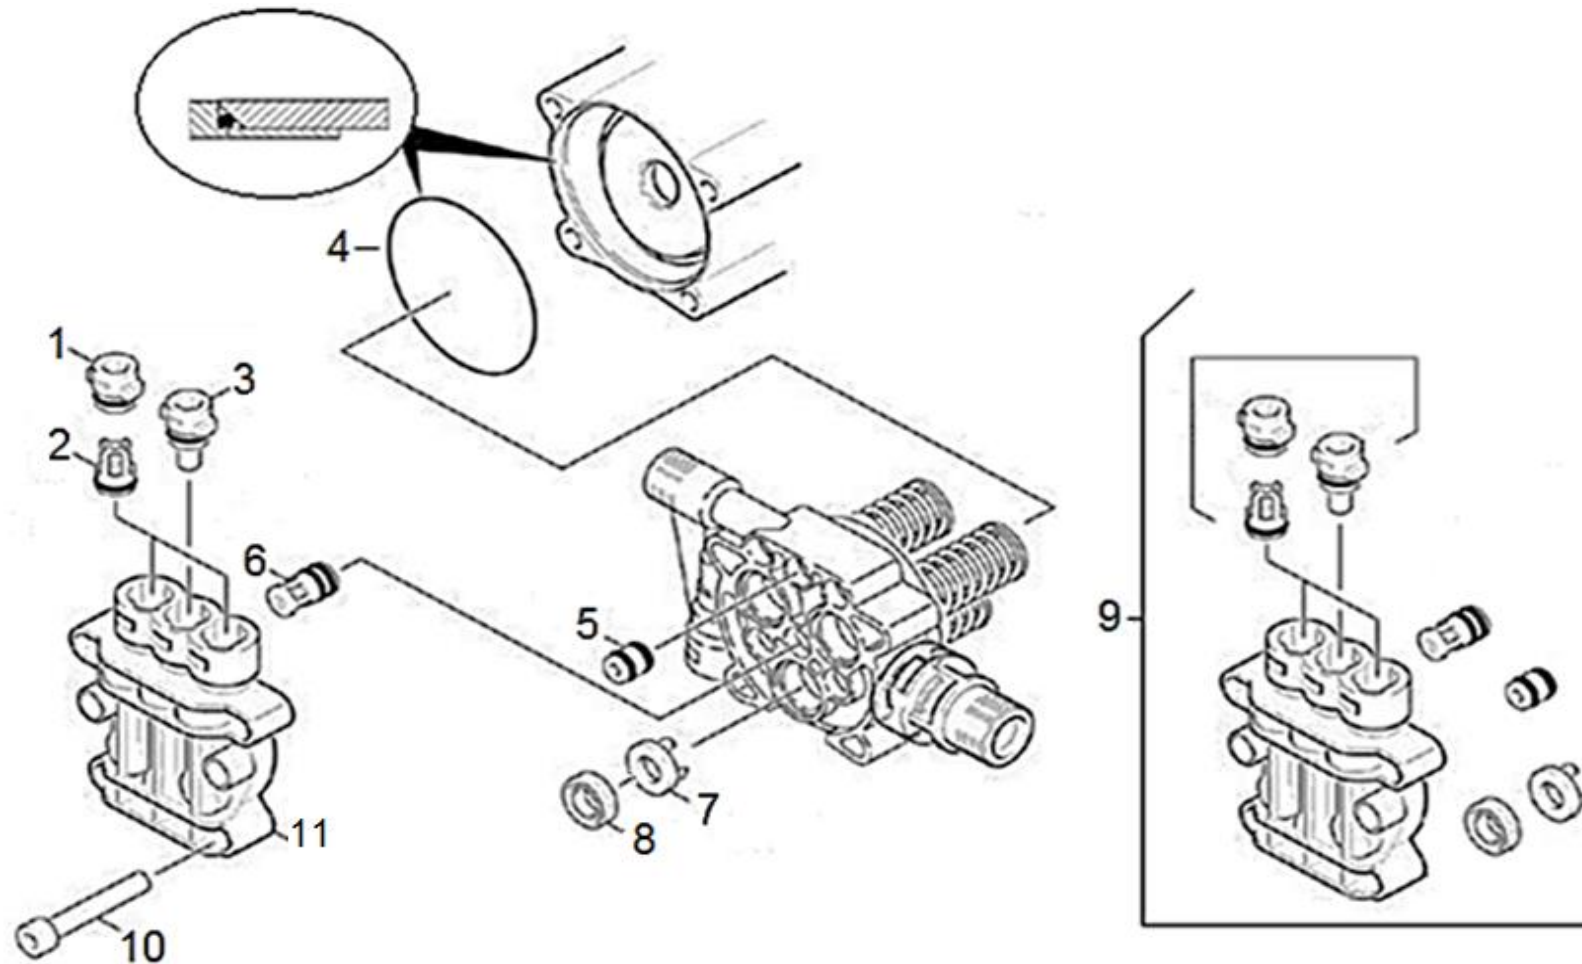

K 3.30 / K 800

K 3.30 / K 800

POS	DESCRIÇÃO	CÓDIGO	QTDE	Série desde	Série até	OBS.
1	TAMPA LATERAL VALVULA	4.132-009.0	2			
1	CONJ TAMPA LATERAL VALVULA - KIT 10 PÇS	9.302-100.0	1			
2	VALVULA ALTA PRESS K3XX	4.580-285.0	3			
2	VÁLVULA DE PRESSÃO K3XX - KIT 10 PÇS	9.302-104.0	1			
3	TAMPA CENTR VALVULA	4.132-008.0	1			
3	CONJ TAMPA CENTRAL VALVULA - KIT 5 PÇS	9.302-099.0	1			
4	O'RING 71,12 X 2,62 NBR 70	9.376-084.0	1			
5	BUCHA LIG CAB+GUIA	4.363-016.0	3			
5	BUCHA LIGACAO CAB + GUIA - KIT 10 PÇS	9.302-101.0	1			
5	BUCHA LIGACAO CAB+GUIA - KIT 3 PÇS	9.303-252.0	1			
6	VALVULA SUCCAO K3XX	4.580-281.0	3			
7	GUIA DA GAXETA	9.340-140.0	3			
7	KIT GUIA DA GAXETA - 10 PÇS	9.302-124.0	1			
8	GAXETA 12X20X5 - 93021140 KIT 12 PÇS)	6.362-875.0	3			
8	GAXETA 12 X 20 X 5 K3XX - KIT 10 PÇS	9.302-114.0	1			
9	CABECOTE COMPLETO K3XX	9.302-568.0	1			
10	PCCSI M8 X 50 DIN912	7.306-039.0	4			
11	CABECOTE K3XX	9.340-066.0	1			
*	REPARO DA BOMBA	9.302-006.0	1