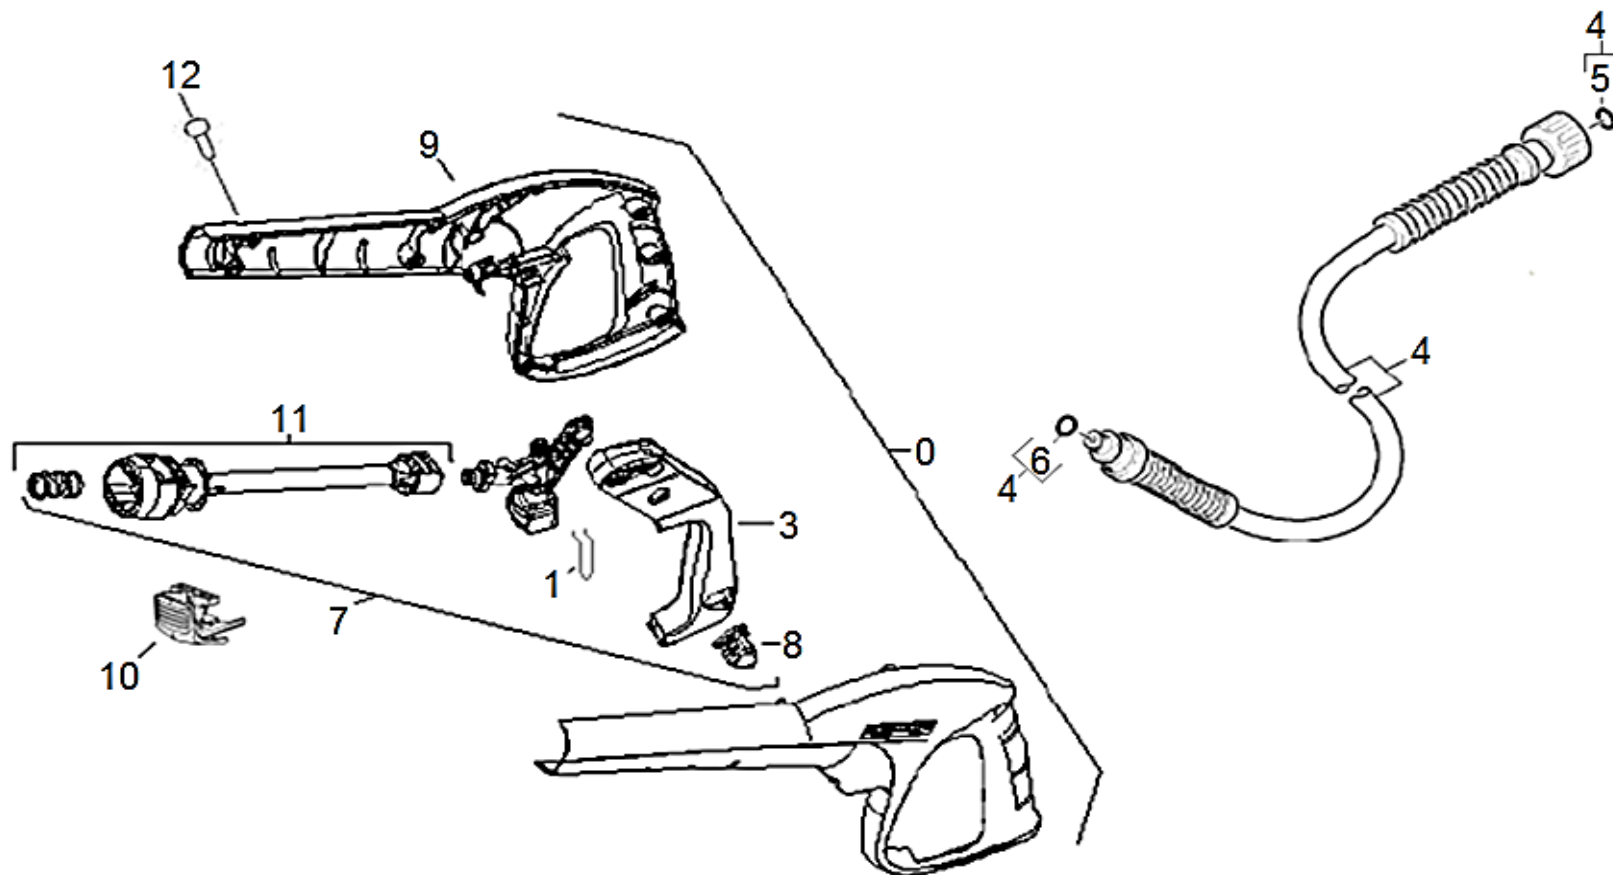

K 3.30 / K 800

KÄRCHER

K 3.30 / K 800

POS	DESCRIÇÃO	CÓDIGO	QTDE	Série desde	Série até	OBS.
0	PISTOLA BETTER	9.311-880.0	1			
1	GRAMPO	5.037-177.0	1			
3	GATILHO COM TRAVA	9.302-471.0	1			
4	MANGUEIRA DE A.P. 14.5MPa/6 METROS-40°C	6.391-731.0	1			GARANTIA / REPOSIÇÃO
4	KIT MANG. DE A.P. 14.5MPa/6 METROS-40°C NQC B	9.303-223.0	1			
5	O-RING 10X2 EPDM 70	7.362-501.0	1			
5	O'RING 10 X 2 EPDM 70 - KIT 20 PÇS	9.302-123.0				
6	O-RING 5,7X1,78 NBR 90SHORE	6.363-410.0	1			
7	CORPO DA PISTOLA PRE MONTADO REP	9.302-532.0	1			
8	BOTAO GOOD	9.340-347.0	1			
9	CAPA DA PISTOLA BETTER	5.321-899.0	1			
10	BOTAO	5.326-031.0	1			
11	TUBO DA PISTOLA BETTER/GOOD	9.302-578.0	1			
12	PARAFUSO AUTO ATARRAXANTE M3,9 X 13 T15	9.386-402.0	10