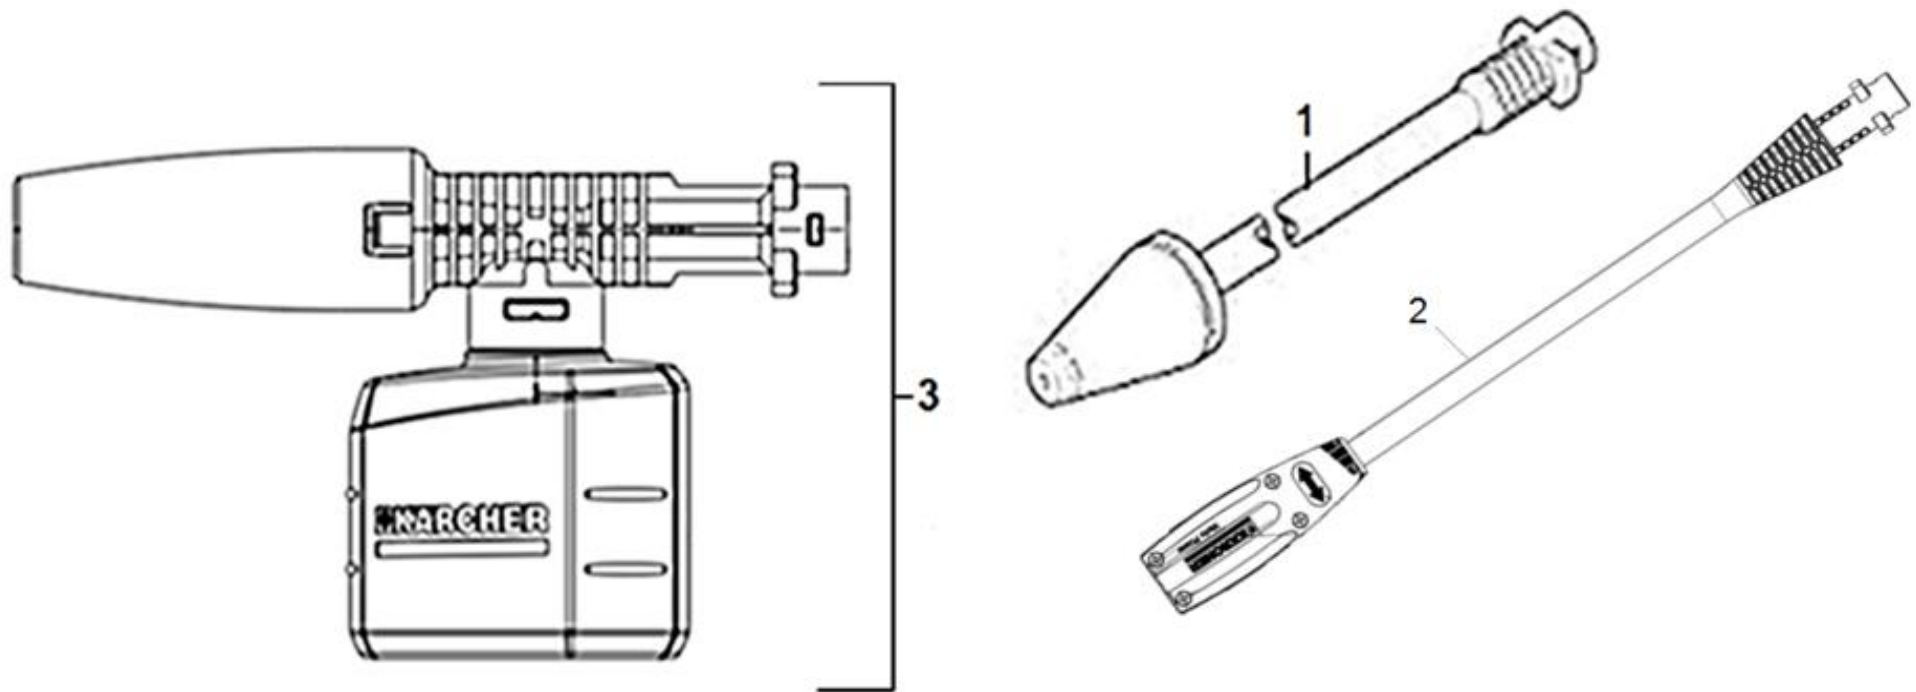

K 3.30 / K 800

KÄRCHER

K 3.30 / K 800

POS	DESCRIÇÃO	CÓDIGO	QTDE	Série desde	Série até	OBS.
1	TUBEIRA TURBO ENTRY 027 K	4.764-100.0	1			GARANTIA / REPOSIÇÃO
1	KIT TUBEIRA TURBO 027	9.302-050.0	1			
2	TUBEIRA VARIO POWER K2 0287 K	9.311-972.0	1			GARANTIA / REPOSIÇÃO
2	KIT TUBEIRA VARIO POWER K2 0287 K	9.303-218.0	1			
2	TUBEIRA VARIO 032	9.311-217.0	1			GARANTIA / REPOSIÇÃO
2	KIT TUBEIRA VARIO 032	9.302-082.0	1			
2	TUBEIRA VARIO 027	9.311-216.0	1			GARANTIA / REPOSIÇÃO
2	KIT TUBEIRA VARIO 027	9.302-024.0	1			
3	APLICADOR DE DETERGENTE FJ3 300ML-S/BEM	4.764-279.0	1			GARANTIA / REPOSIÇÃO