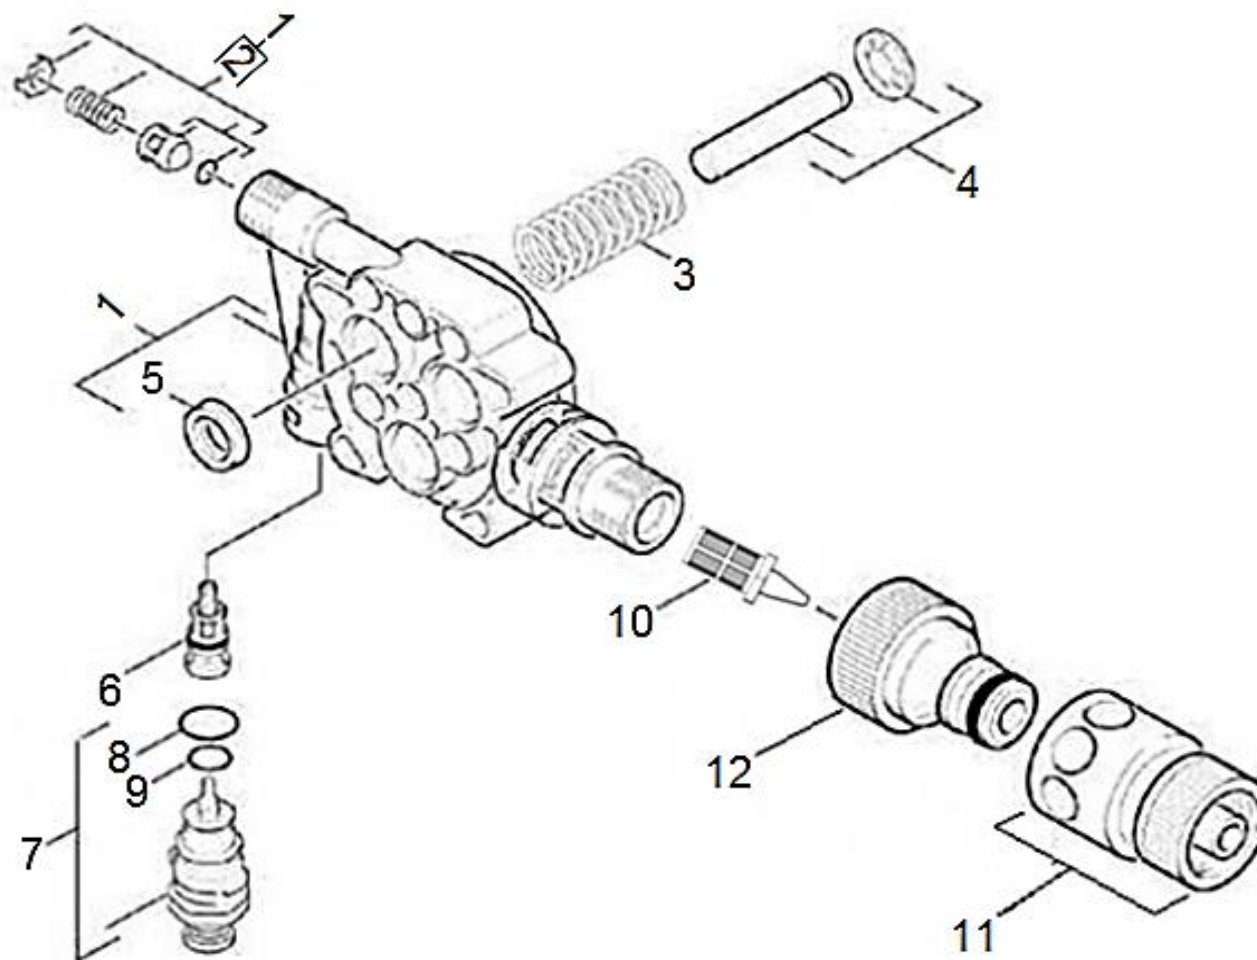

K 3.30 / K 800

KÄRCHER

K 3.30 / K 800

POS	DESCRIÇÃO	CÓDIGO	QTDE	Série desde	Série até	OBS.
1	GUIA PISTOES PRE MONTADO	9.302-007.0	1			
2	VALVULA DE RET CPL	9.302-013.0	1			
2	VALVULA DE RETENCAO CPL - KIT 10 PÇS	9.302-135.0	1			
3	MOLA RETORNO DO PISTAO	5.332-345.0	3			
4	PISTAO COMPLETO	9.302-008.0	3			
4	PISTAO COMPLETO - KIT 3 PÇS	9.302-134.0	1			
5	ANEL RASP 12 X 20 X 4/6	6.365-393.0	3			
5	ANEL RASPADOR 12 X 20 X 4/6 - KIT 10 PÇS	9.302-119.0	1			
6	VALVULA COMPLETA	9.302-058.0	1			
7	VALV BY PASS 120 BAR	4.580-284.0	1			
8	VALVULA BY PASS - 120 BAR - KIT 5 PÇS	9.302-103.0	1			
8	O-RING 16,0 x 2,0	6.362-899.0	1			
9	O-RING 13,0 x 1,5	6.363-308.0	1			
10	FILTRO FINO CURTO	5.731-004.0	1			
10	FILTRO FINO CURTO - KIT 10 PEÇAS	9.302-133.0	1			
11	ENGATE AMARELO 1/2" - SEM AQUA STOP	9.389-078.0	1			GARANTIA / REPOSIÇÃO
11	KIT ENGATE RAPIDO 1/2" - SEM AQUA STOP	9.303-224.0	1			
12	CONECTOR 3/4 PRETO	9.389-081.0	1			GARANTIA / REPOSIÇÃO
12	KIT CONECTOR 3/4" PRETO	9.303-225.0	1