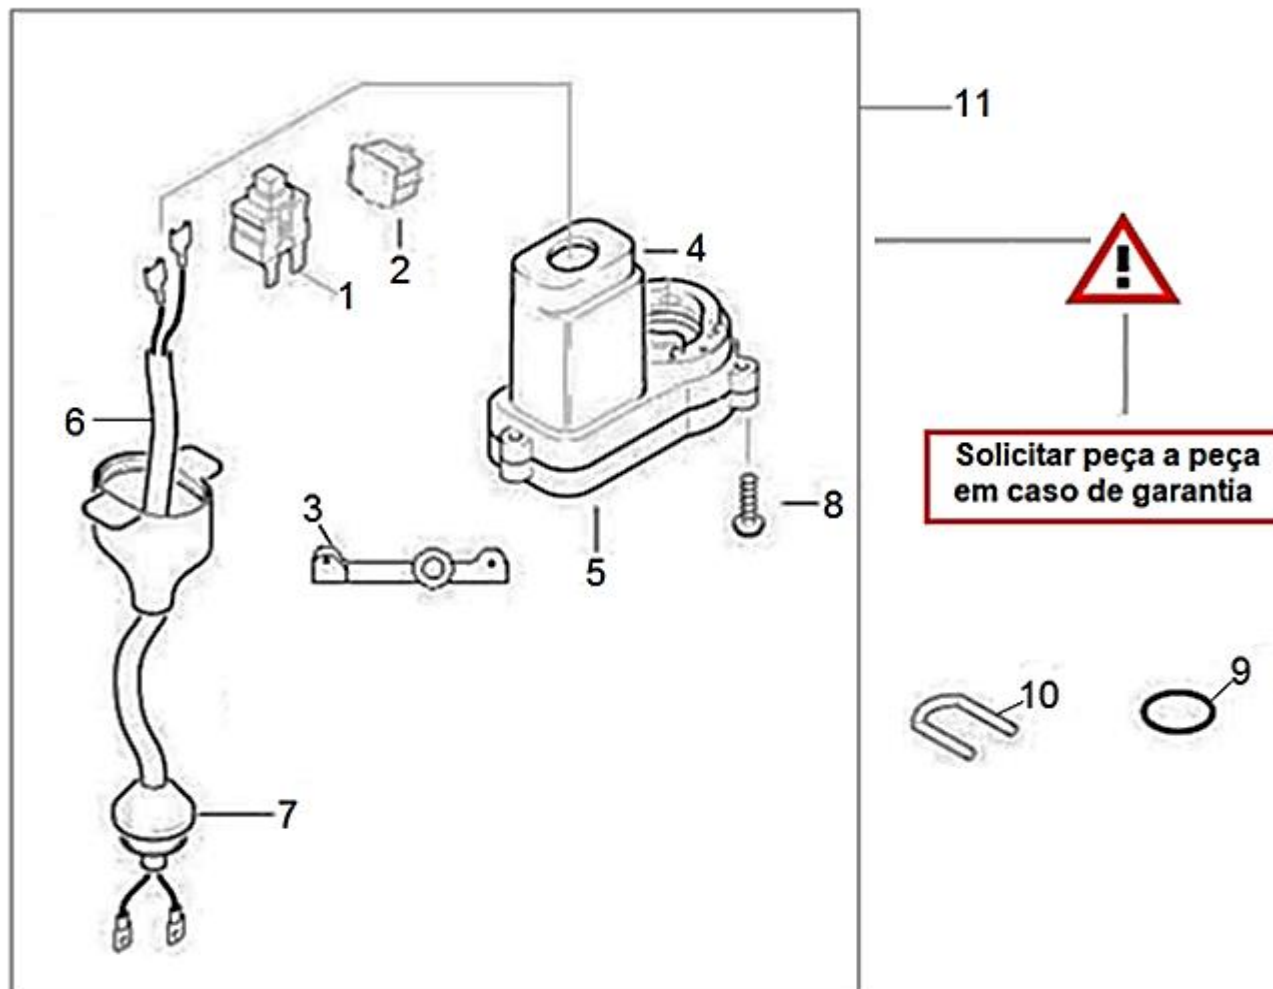

K 3.30 / K 800

KÄRCHER

K 3.30 / K 800

KÄRCHER

POS	DESCRIÇÃO	CÓDIGO	QTDE	Série desde	Série até	OBS.
1	CHAVE PULS. STOP TOTAL	9.085-016.0	1			
2	SUORTE DA CHAVE	9.340-030.0	1			
3	ACIONADOR STOP TOTAL 3XX	9.336-242.0	1			
4	CORPO STOP TOTAL	9.036-240.0	1			
5	TAMPA STOP TOTAL	9.036-241.0	1			
6	CHICOTE ELETRICO COM TERMINAL	9.384-001.0	1			
7	BUCHA PASSA CABO	9.036-243.0	1			
8	PARAFUSO AUTO ATARRAXANTE 4,2 X 13	6.303-122.0	3			
9	O-RING 17,12X 2,62-NBR 70	6.362-496.0	1			
10	GRAMPO	9.039-043.0	1			
11	CONJUNTO STOP TOTAL BR11 120/220V	9.310-009.0	1