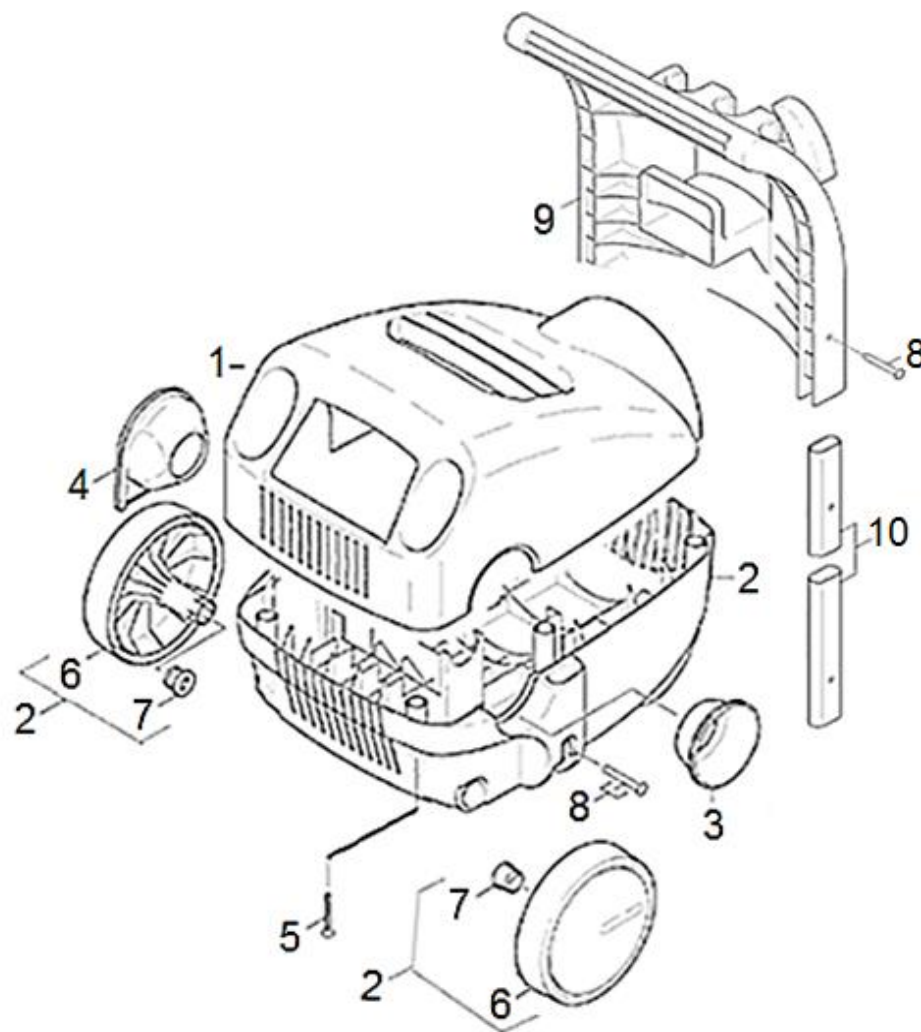

## LISTA DE PEÇAS DE REPOSIÇÃO

LAVADORA A.P. K 3.30 127V \*BR - 1.994-833.0

LAVADORA A.P. K 3.30 220V \*BR - 1.994-834.0

LAVADORA A.P. K800 127V \*BR - 9.398-325.0

*Reservados os direitos a alterações técnicas!*

# K 3.30 / K 800

POS	DESCRIÇÃO	CÓDIGO	QTDE	Série desde	Série até	OBS.
1	CAPO SUPERIOR ALÇA TRANSVERSAL CPL	9.340-055.0	1			K 3.30
1	CAPÔ SUPERIOR K800	9.366-013.0	1			K 800
2	CAPO INFERIOR CPL	9.011-117.0	1			
3	CAPA LADO DE SUCCAO PRETA	9.036-118.0	1			
4	CAPA LADO DE PRESSAO AMARELA	9.036-117.0	1			
5	PARAFUSO AUTO ATARRAXANTE M4 X 20	9.386-163.0	11			
6	RODA NEUTRA	9.340-158.0	2			
7	PLUG INTERNO P/ TUBO 19MM	9.376-002.0	2			
8	PARAFUSO AUTO ATARRAXANTE 5,0 X 30	9.386-118.0	4			
9	ALCA CARRO DE TRANSPORTE	9.036-174.0	1			
10	TUBO	9.042-004.0	4			