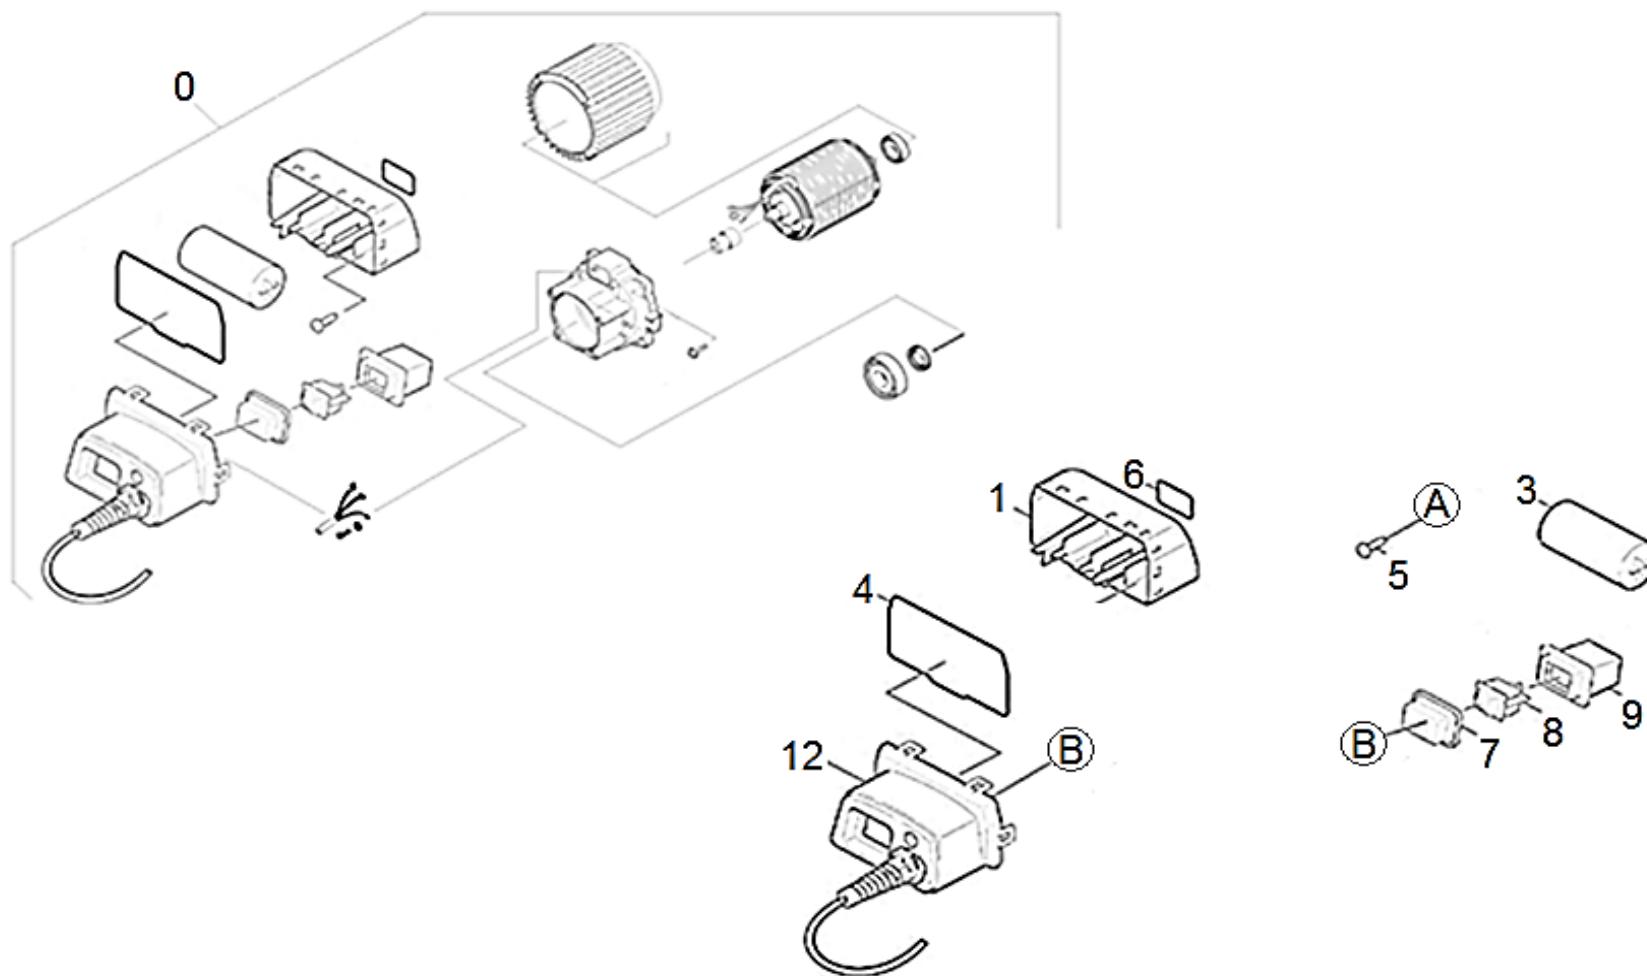

K 3.30 / K 800

KÄRCHER

K 3.30 / K 800

POS	DESCRIÇÃO	CÓDIGO	QTDE	Série desde	Série até	OBS.
0	KIT MOTOR & CAIXA ELETRICA 220V	9.302-684.0	1			
0	KIT MOTOR & CAIXA ELETRICA 127V	9.302-683.0	1			
1	CARCACA CAIXA ELETRICA K3XX C/ FURO	9.340-005.0	1			
3	CAPACITOR 20 MF 220V	9.760-402.0	1			
3	CAPACITOR 60 MF 127V	9.760-205.0	1			
4	VEDACAO DIAM. 3,0 X 445 MM	6.362-877.0	1			
5	PARAFUSO LENTICULAR M 5X20	9.086-153.0	2			
6	O'RING 32,99 X 2,62 NBR 70	6.362-870.0	1			
7	PROTECAO INTERRUPTOR	9.340-197.0	1			
8	INTERRUPTOR PRINCIPAL WCM	9.762-146.0	1			
8	INTERRUPTOR - KIT 5 PÇS	9.302-122.0	1			
9	SUPORTE DO INTERRUPTOR	5.042-855.0	1			
12	CAIXA ELETRICA K3XX CPL 220V BR	9.310-022.0	1			
12	CAIXA ELETRICA K3XX *BR 127V TRIPOLAR	9.310-086.0	1