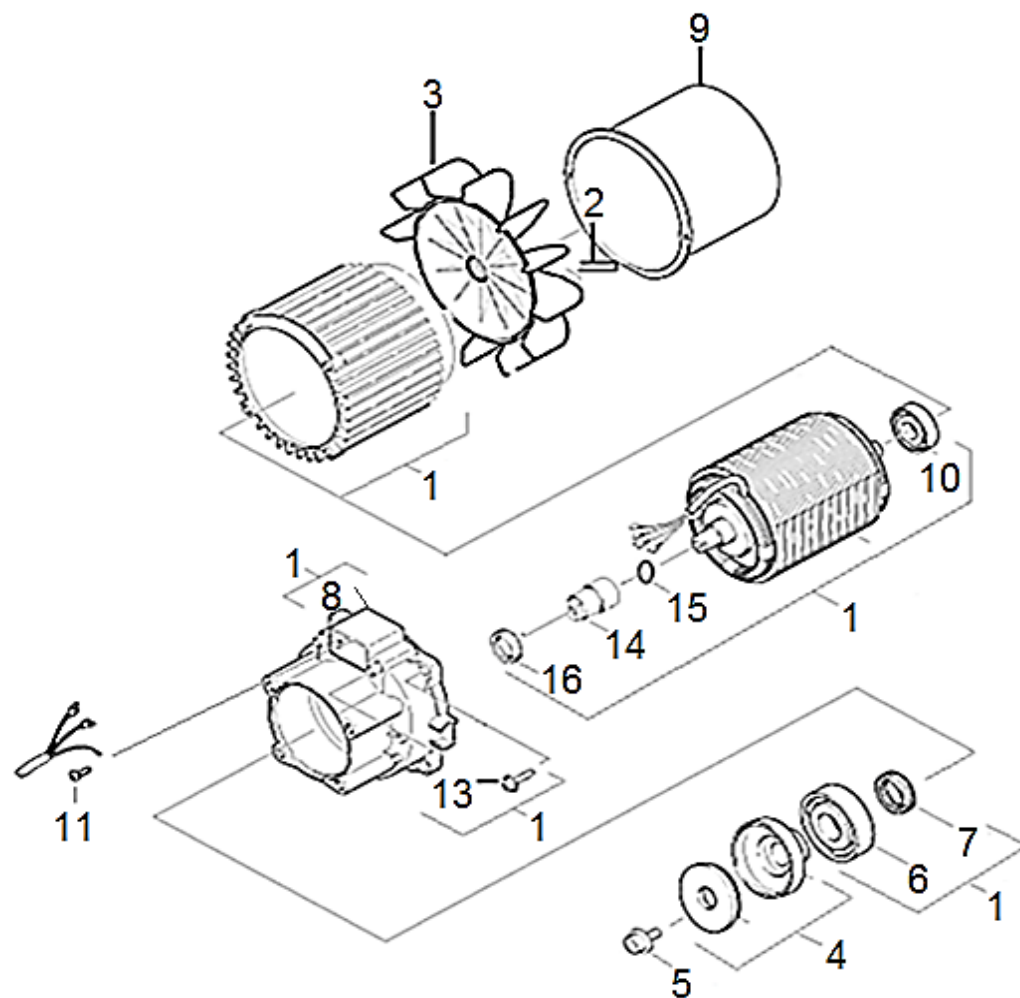

K 3.30 / K 800

KÄRCHER

K 3.30 / K 800

POS	DESCRIÇÃO	CÓDIGO	QTDE	Série desde	Série até	OBS.
1	MOTOR CPL K3XX 1,1KW 120V/60HZ 85MM	9.302-679.0	1			
1	MOTOR CPL K3.XX 1,1KW 220V/60HZ 85MM	9.302-680.0	1			
2	PINO ELAST.PESADO(4,4X28)	9.387-007.0	1			
3	HELICE DO VENTILADOR K3XX	9.340-003.0	1			
4	DISCO OSCILANTE	6.401-257.0	1			
5	PARAFUSO CABECA CILINDRICA M6X19	6.304-048.0	1			
6	ROLAMENTO DE ESFERAS 6204-WAELZLAGST	7.401-122.0	1			
7	RETENTOR 26X35X5	6.367-095.0	1			
7	RETENTOR 26 X 35 X 5 - KIT 10 PÇS	9.302-120.0	1			
8	CARTER K3XX	9.340-001.0	1			
9	DIRECIONADOR DE AR K3XX	9.340-004.0	1			
10	ROLAMENTO DE ESFERAS 6202-2RS	7.401-128.0	1			
11	VITE M 4X10 TORX T20 TAP-TITE THREAD	9.086-218.0	1			
14	BUCHA ISOLAMENTO EIXO MOTOR	9.340-007.0	1			
13	PARAFUSO LENTICULAR M 5X20	9.086-153.0	4			
15	O-RING 9X1,5 - NBR 70	6.362-384.0	1			
16	BUCHA CENTRAG.EIXO MOTOR	9.039-033.0	1