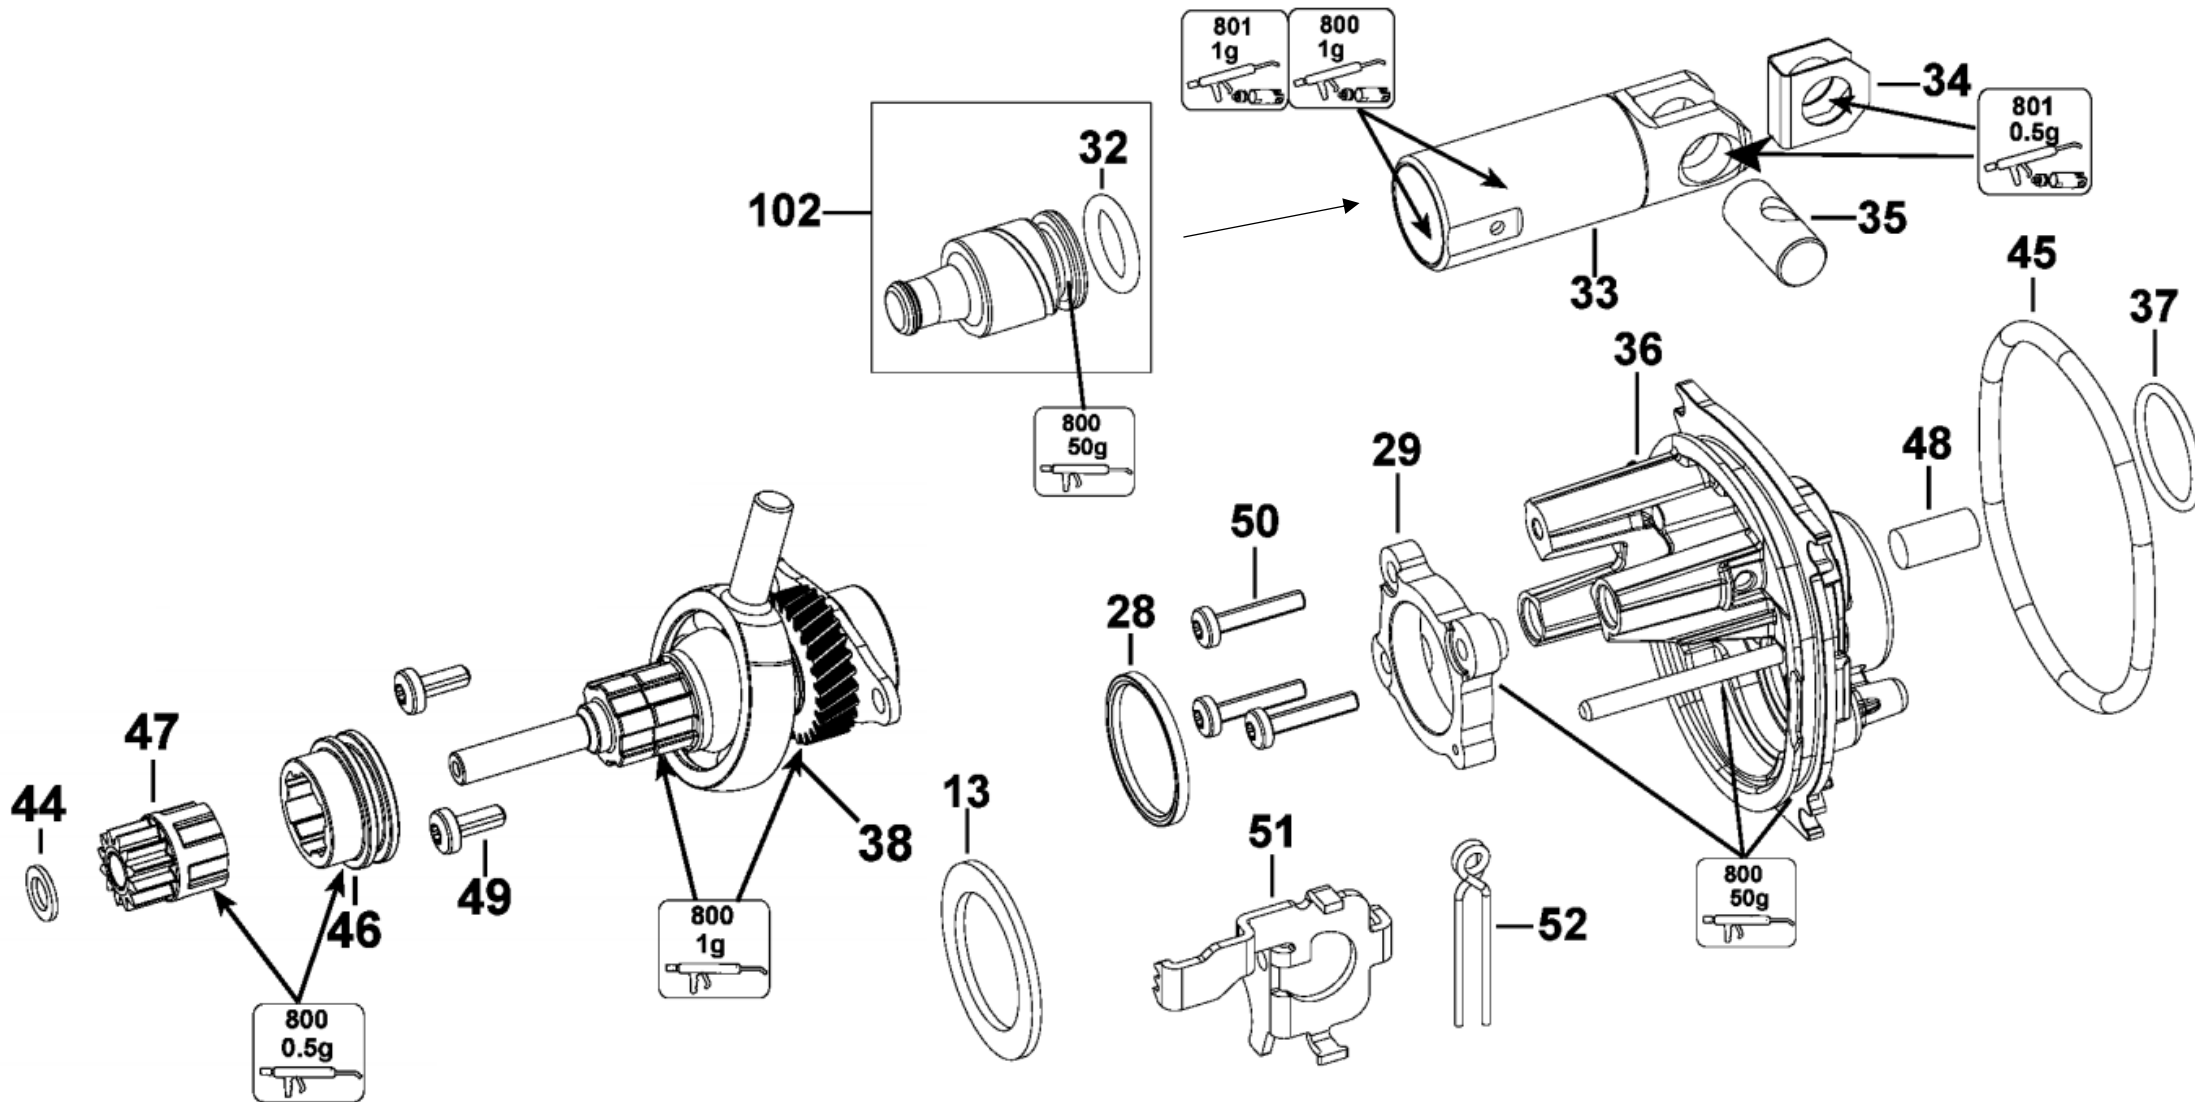

DCH133 - MARTELETE A BATERIA 20VMAX 26MM

DCH133 - MARTELETE A BATERIA 20VMAX 26MM

DCH133 - MARTELETE A BATERIA 20VMAX 26MM

DCH133 - MARTELETE A BATERIA 20VMAX 26MM

DCH133 - MARTELETE A BATERIA 20VMAX 26MM