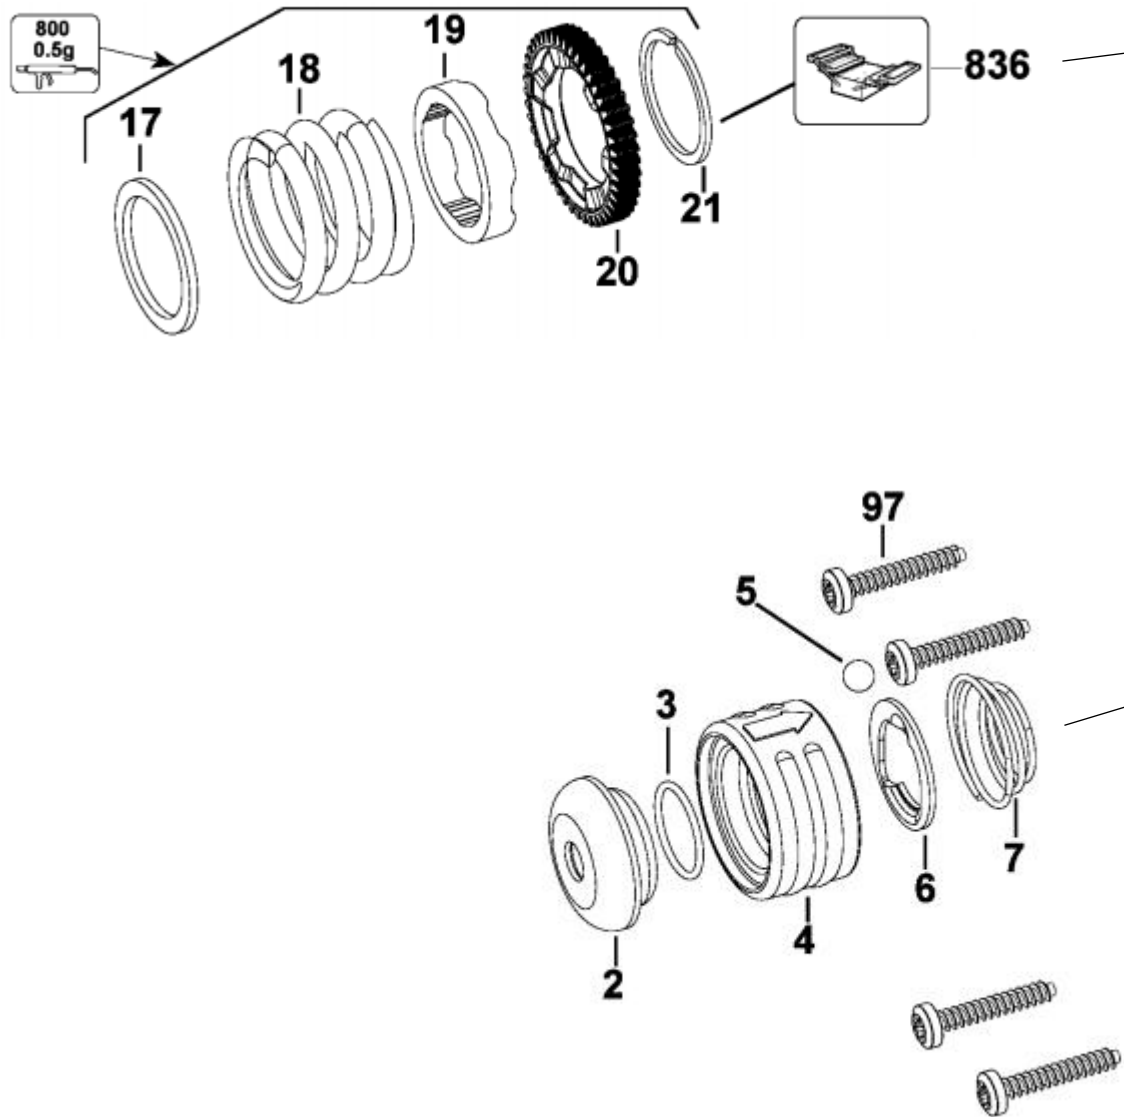

DCH133 - MARTELETE A BATERIA 20VMAX 26MM

DCH133 - MARTELETE A BATERIA 20VMAX 26MM

DCH133 - MARTELETE A BATERIA 20VMAX 26MM

DCH133 - MARTELETE A BATERIA 20VMAX 26MM

DCH133 - MARTELETE A BATERIA 20VMAX 26MM