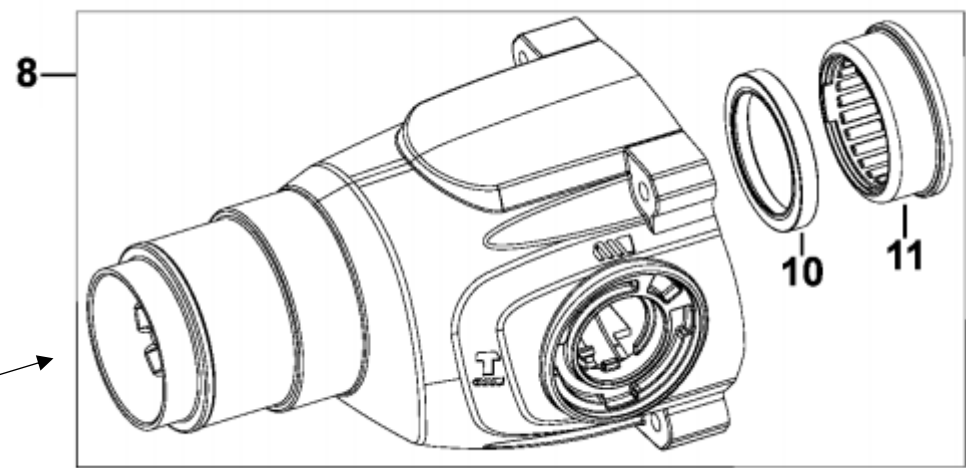

DCH133 - MARTELETE A BATERIA 20VMAX 26MM

DCH133 - MARTELETE A BATERIA 20VMAX 26MM

DCH133 - MARTELETE A BATERIA 20VMAX 26MM

DCH133 - MARTELETE A BATERIA 20VMAX 26MM

DCH133 - MARTELETE A BATERIA 20VMAX 26MM