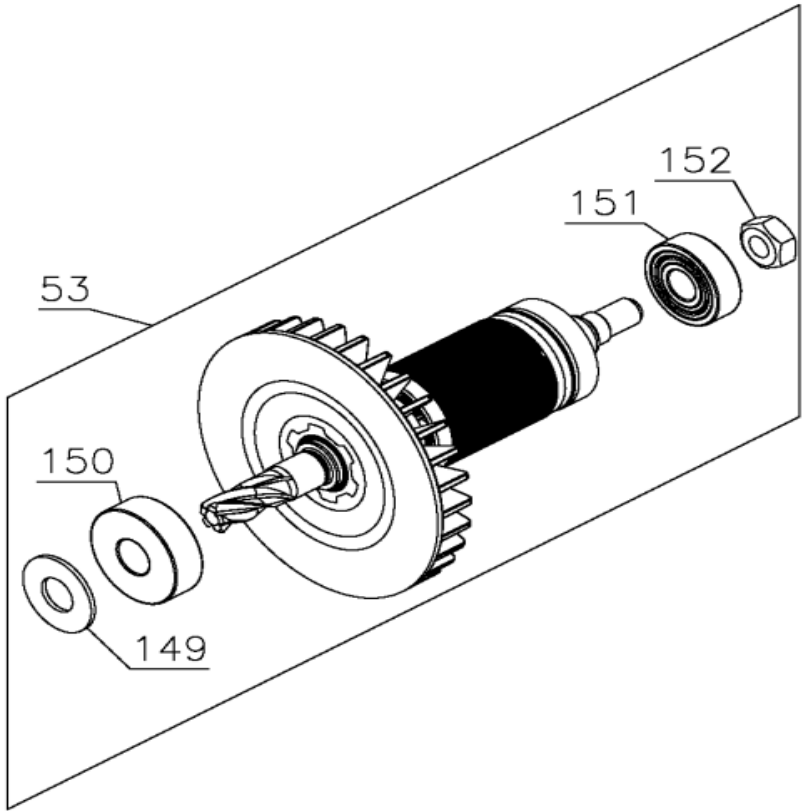

DCH133 - MARTELETE A BATERIA 20VMAX 26MM

DCH133 - MARTELETE A BATERIA 20VMAX 26MM

DCH133 - MARTELETE A BATERIA 20VMAX 26MM

DCH133 - MARTELETE A BATERIA 20VMAX 26MM

DCH133 - MARTELETE A BATERIA 20VMAX 26MM