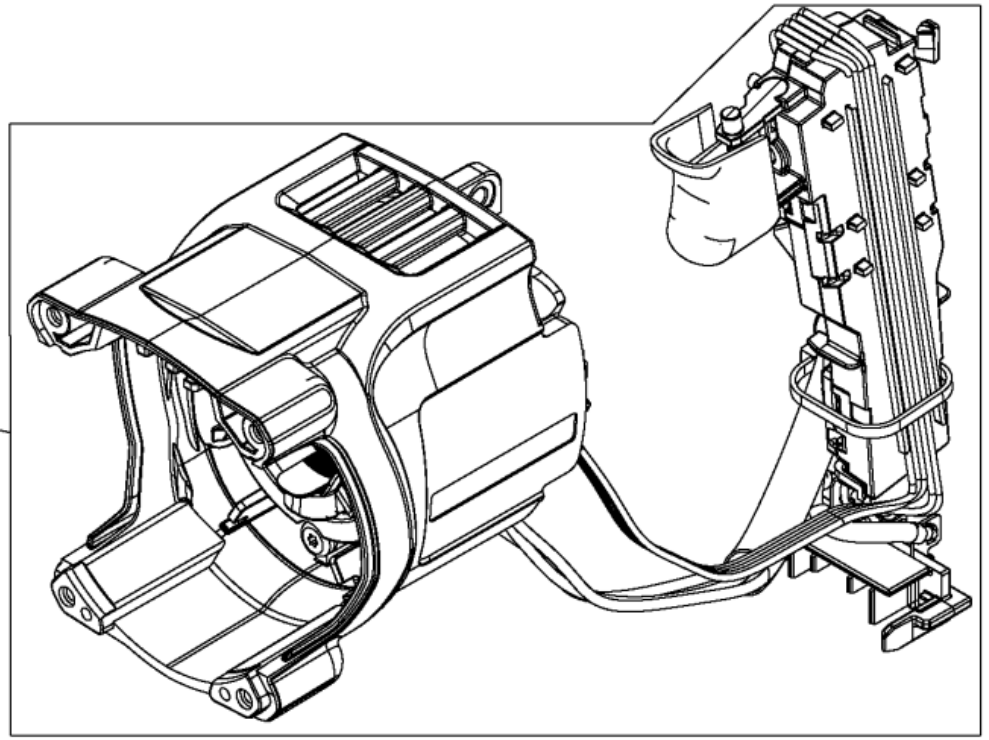

DCH133 - MARTELETE A BATERIA 20VMAX 26MM

DCH133 - MARTELETE A BATERIA 20VMAX 26MM

DCH133 - MARTELETE A BATERIA 20VMAX 26MM

DCH133 - MARTELETE A BATERIA 20VMAX 26MM

DCH133 - MARTELETE A BATERIA 20VMAX 26MM