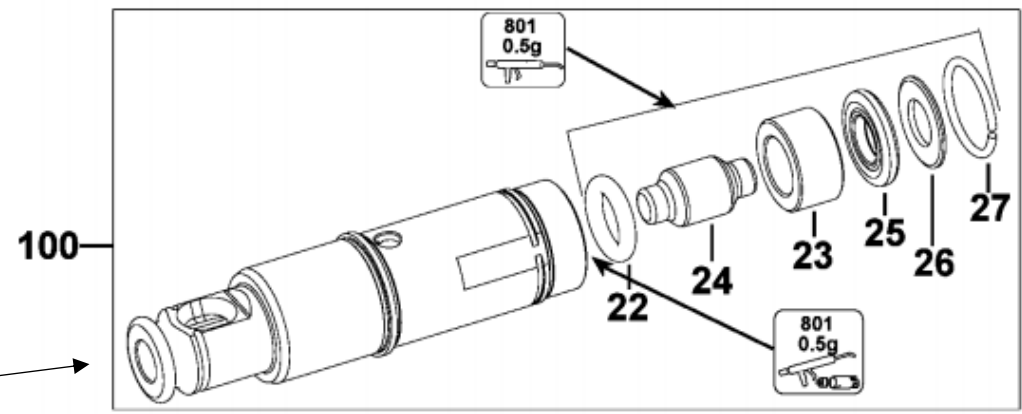

DCH133 - MARTELETE A BATERIA 20VMAX 26MM

DCH133 - MARTELETE A BATERIA 20VMAX 26MM

DCH133 - MARTELETE A BATERIA 20VMAX 26MM

DCH133 - MARTELETE A BATERIA 20VMAX 26MM

DCH133 - MARTELETE A BATERIA 20VMAX 26MM