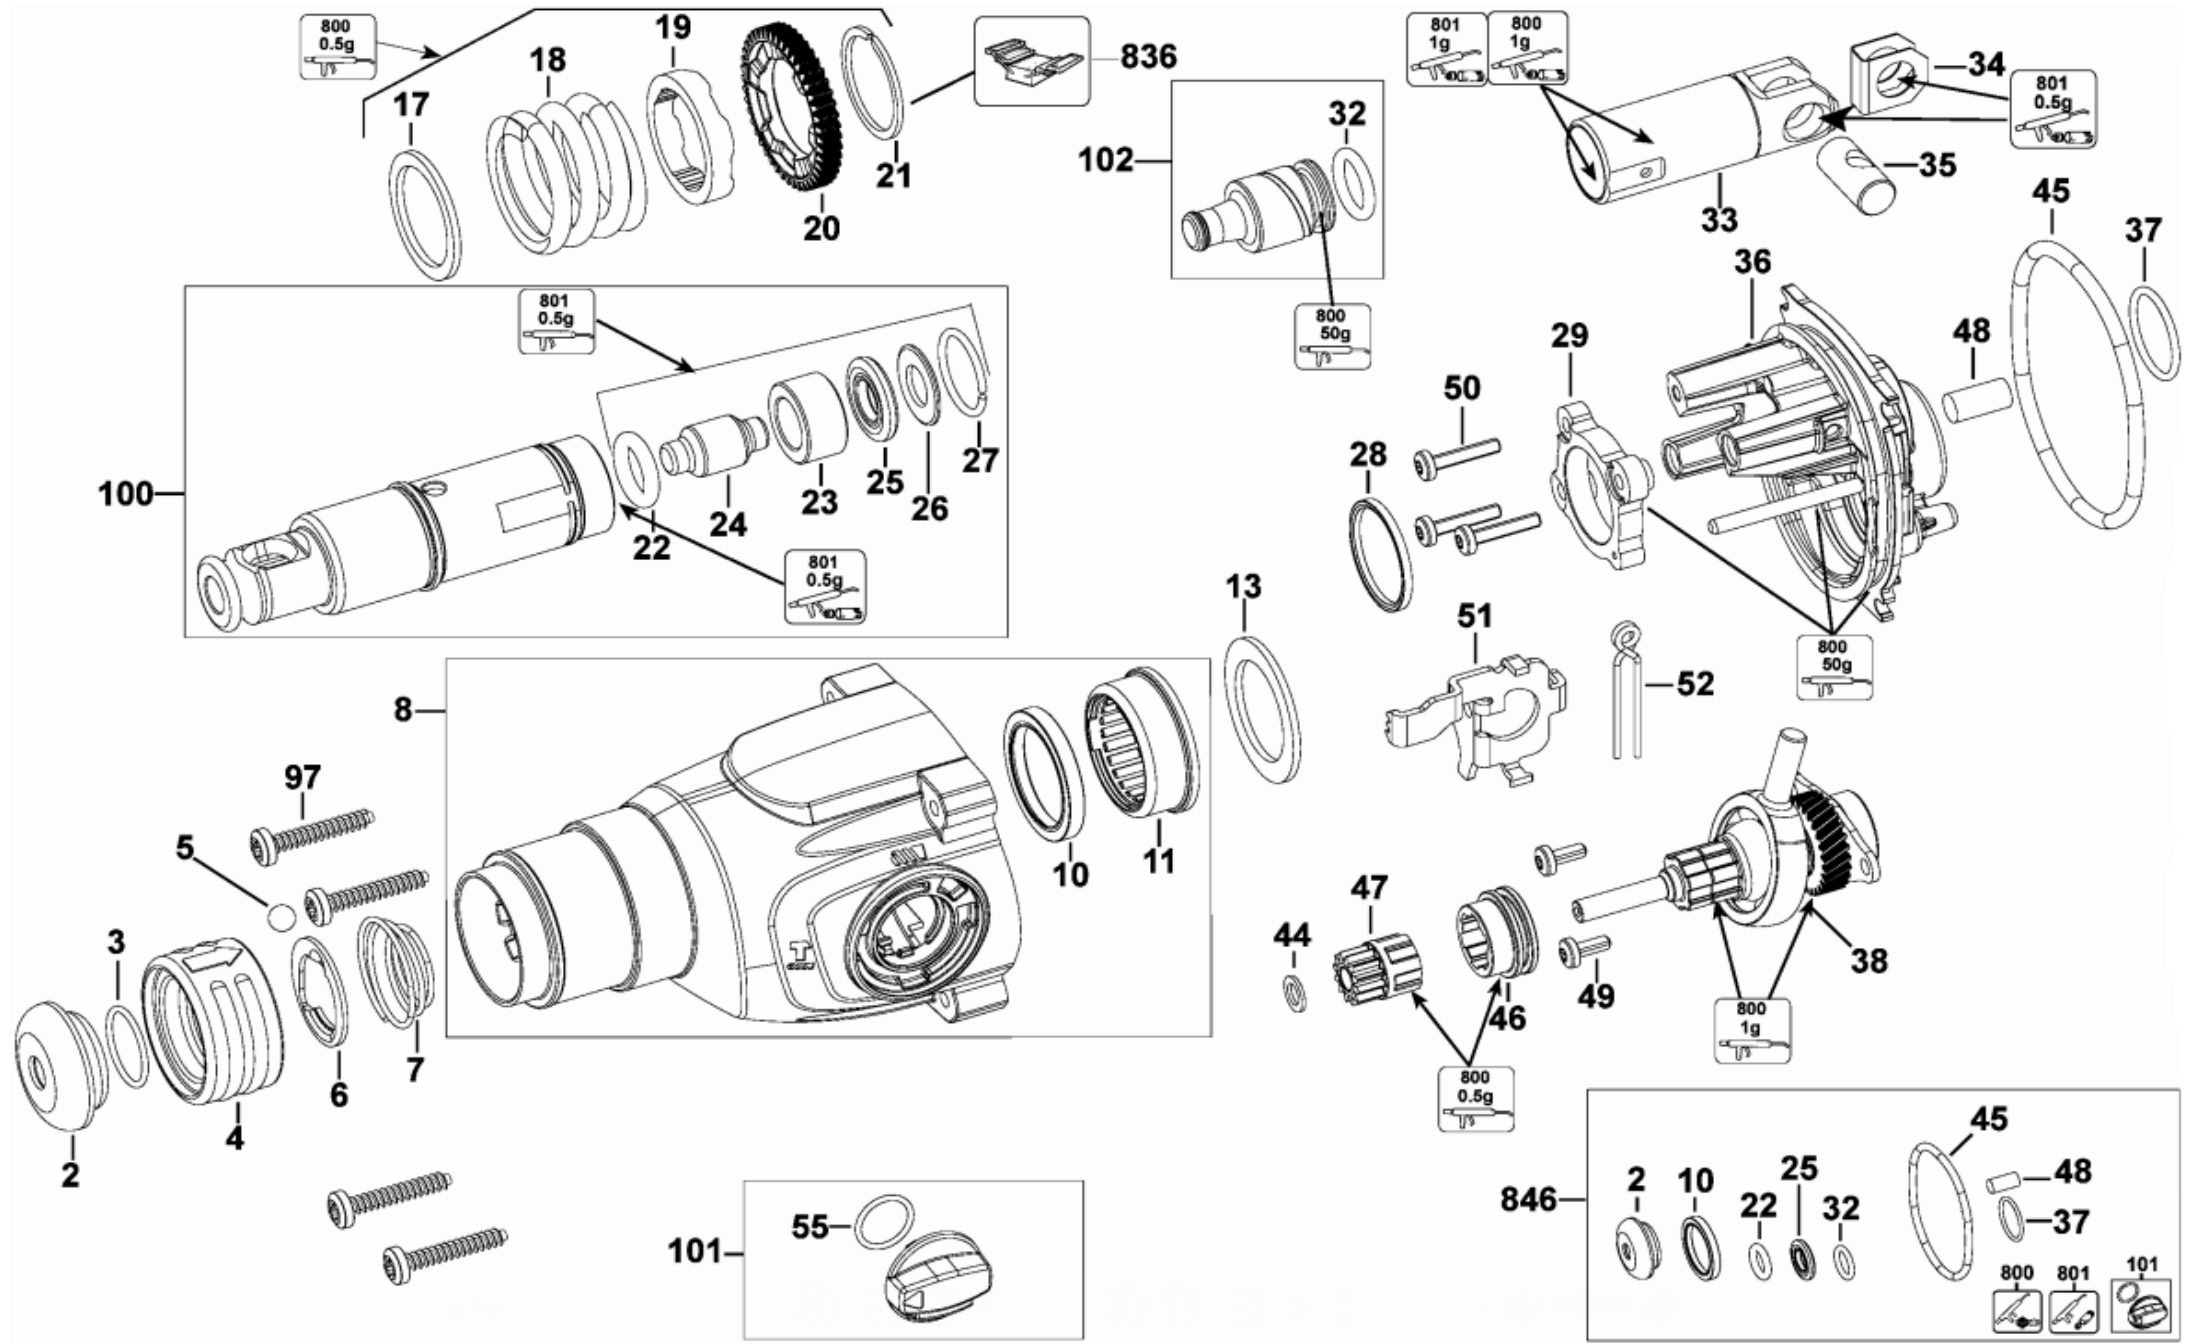

DCH133 - MARTELETE A BATERIA 20VMAX 26MM

DCH133 - MARTELETE A BATERIA 20VMAX 26MM

DCH133 - MARTELETE A BATERIA 20VMAX 26MM

DCH133 - MARTELETE A BATERIA 20VMAX 26MM

DCH133 - MARTELETE A BATERIA 20VMAX 26MM