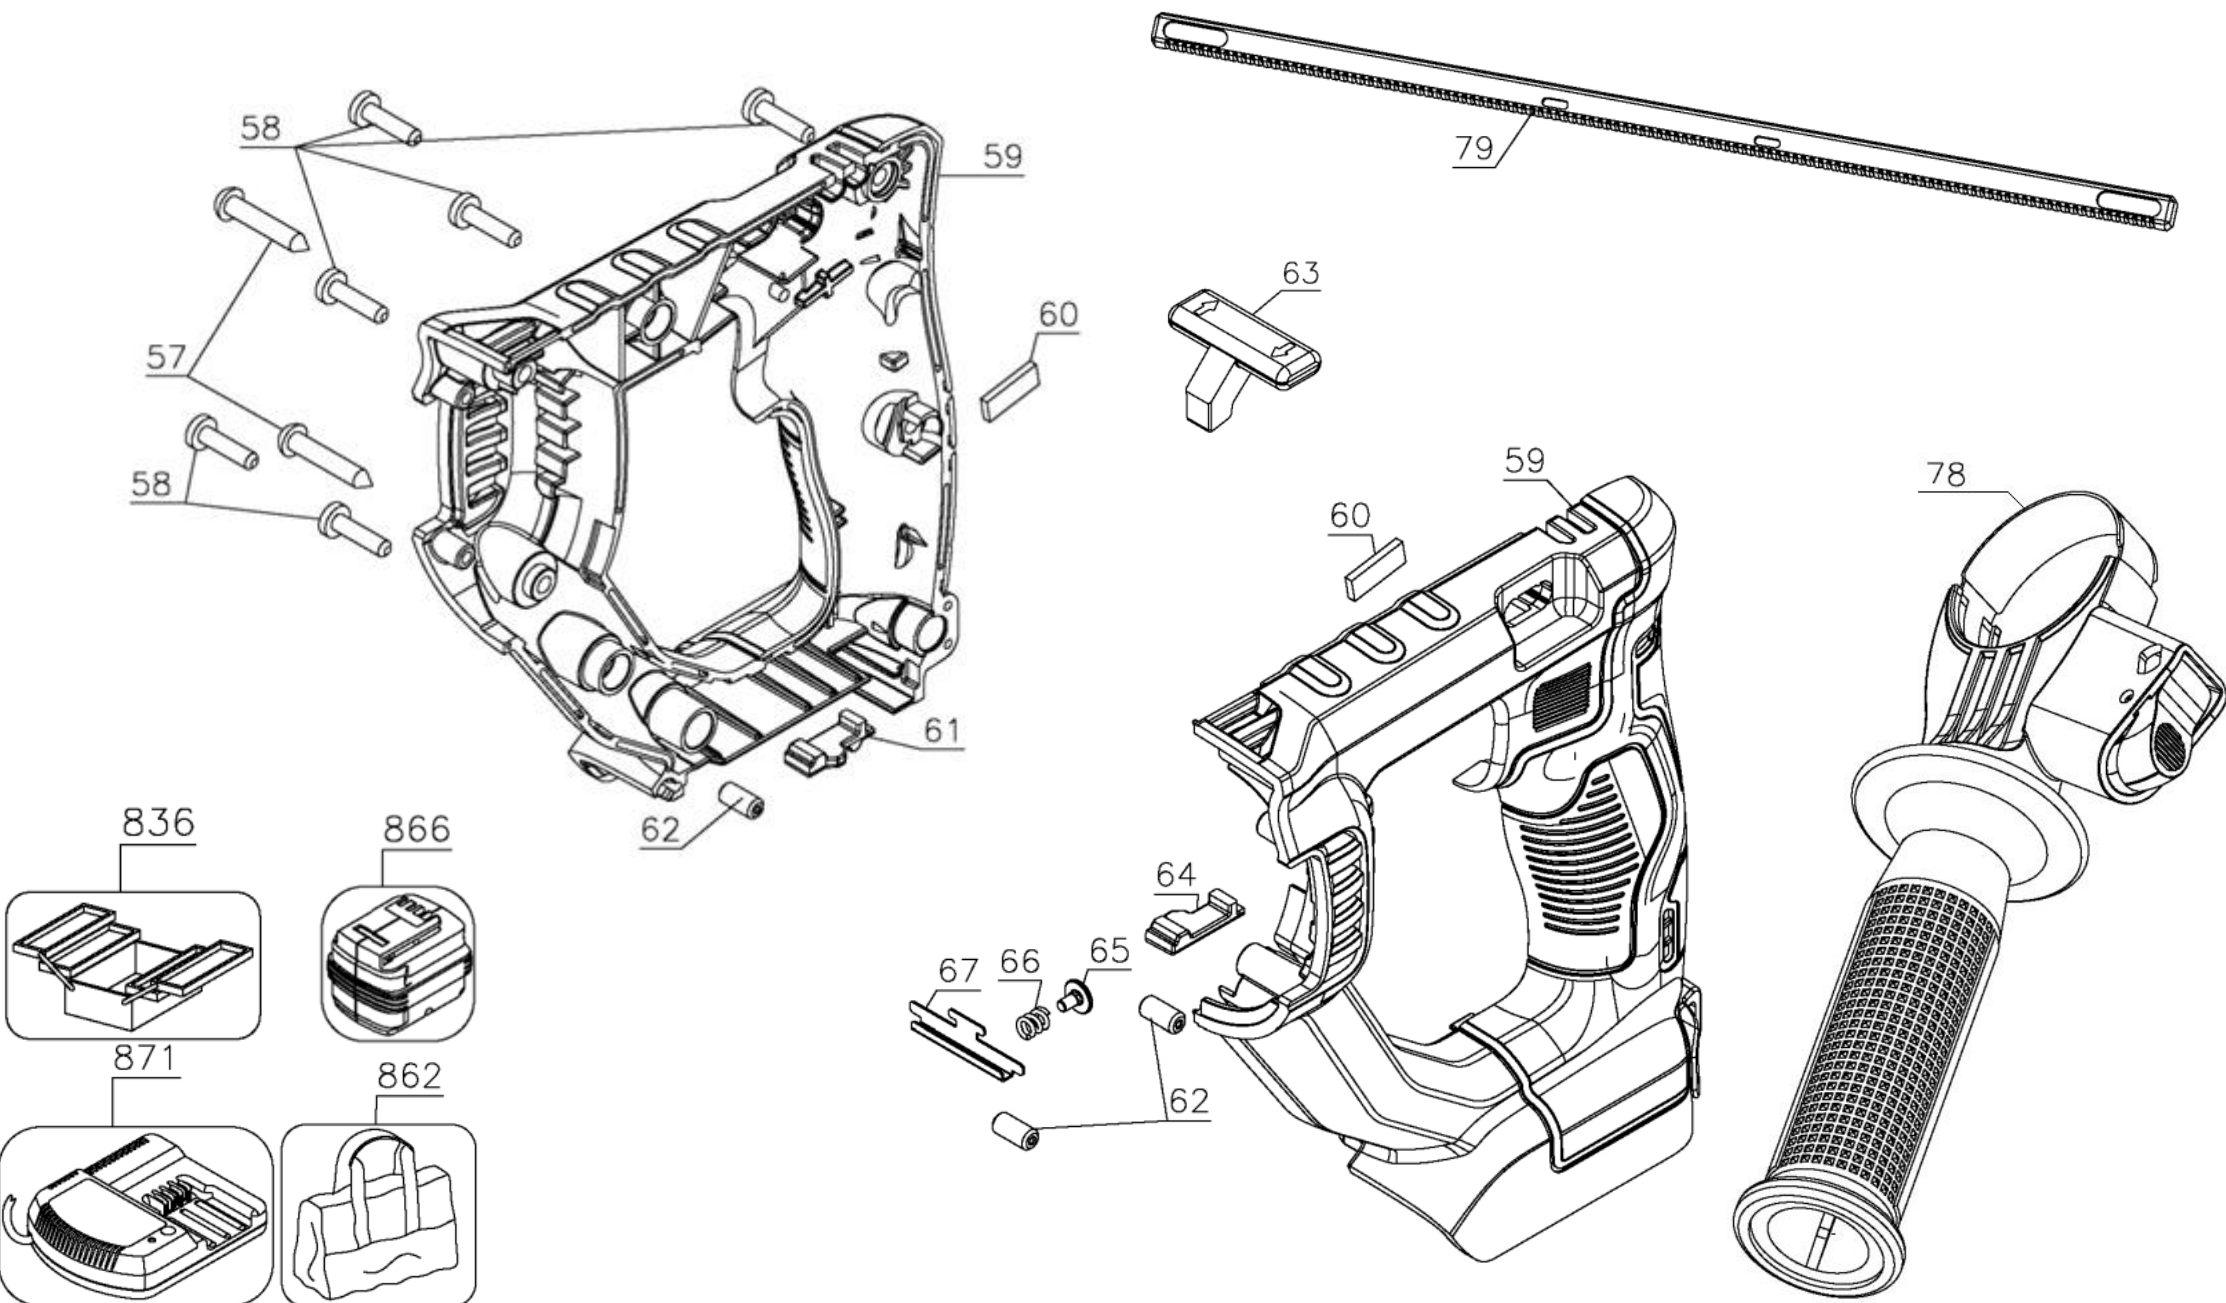

DCH133 - MARTELETE A BATERIA 20VMAX 26MM

DCH133 - MARTELETE A BATERIA 20VMAX 26MM

DCH133 - MARTELETE A BATERIA 20VMAX 26MM

DCH133 - MARTELETE A BATERIA 20VMAX 26MM

DCH133 - MARTELETE A BATERIA 20VMAX 26MM